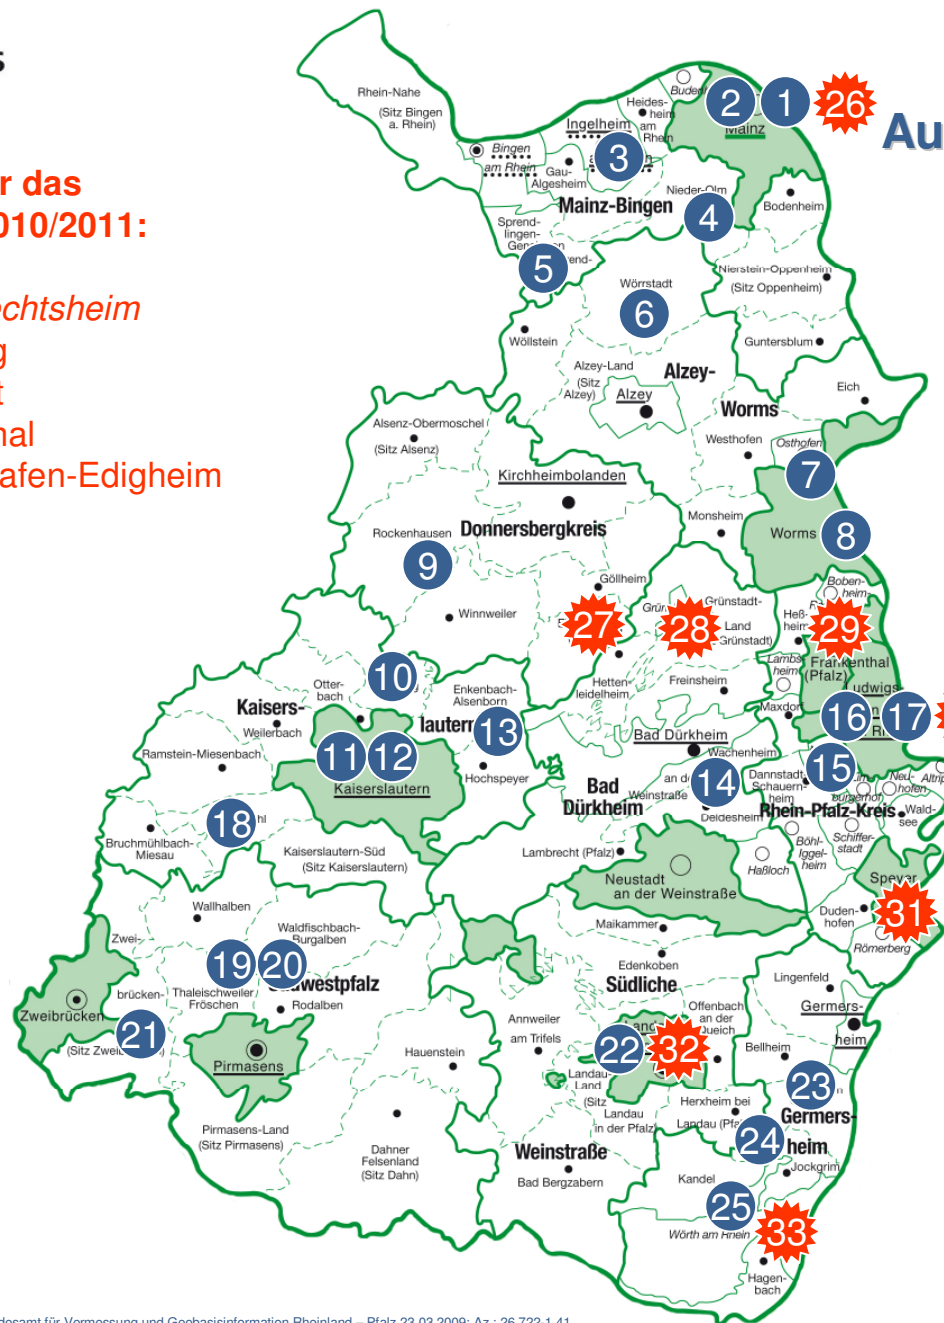

Optionen für das Schuljahr 2010/2011:

- 26 Mainz-Hechtsheim
- 27 Eisenberg
- 28 Grünstadt
- 29 Frankenthal
- 30 Ludwigshafen-Edigheim
- 31 Speyer
- 32 Landau
- 33 Wörth

IGS Aufsichtsbezirk Neustadt

Schuljahr 2009/2010:

- 1 Mainz (Anna-Seghers)
- 2 Mainz (Bretzenheim)
- 3 Ingelheim
- 4 Nieder-Olm
- 5 Sprendlingen
- 6 Wörrstadt
- 7 Osthofen
- 8 Worms
- 9 Rockenhausen
- 10 Otterberg
- 11 Kaiserslautern (B.v.S.)
- 12 Kaiserslautern (Goethe)
- 13 Enkenbach-Alsenborn
- 14 Deidesheim/Wachenheim
- 15 Mutterstadt
- 16 Ludwigshafen (Gartenst.)
- 17 Ludwigshafen (Bloch)
- 18 Landstuhl
- 19 Thaleischweiler-Fröschen
- 20 Waldfishbach-Burgalben
- 21 Contwig
- 22 Landau (privat)
- 23 Rülzheim
- 24 Rheinzabern
- 25 Kandel