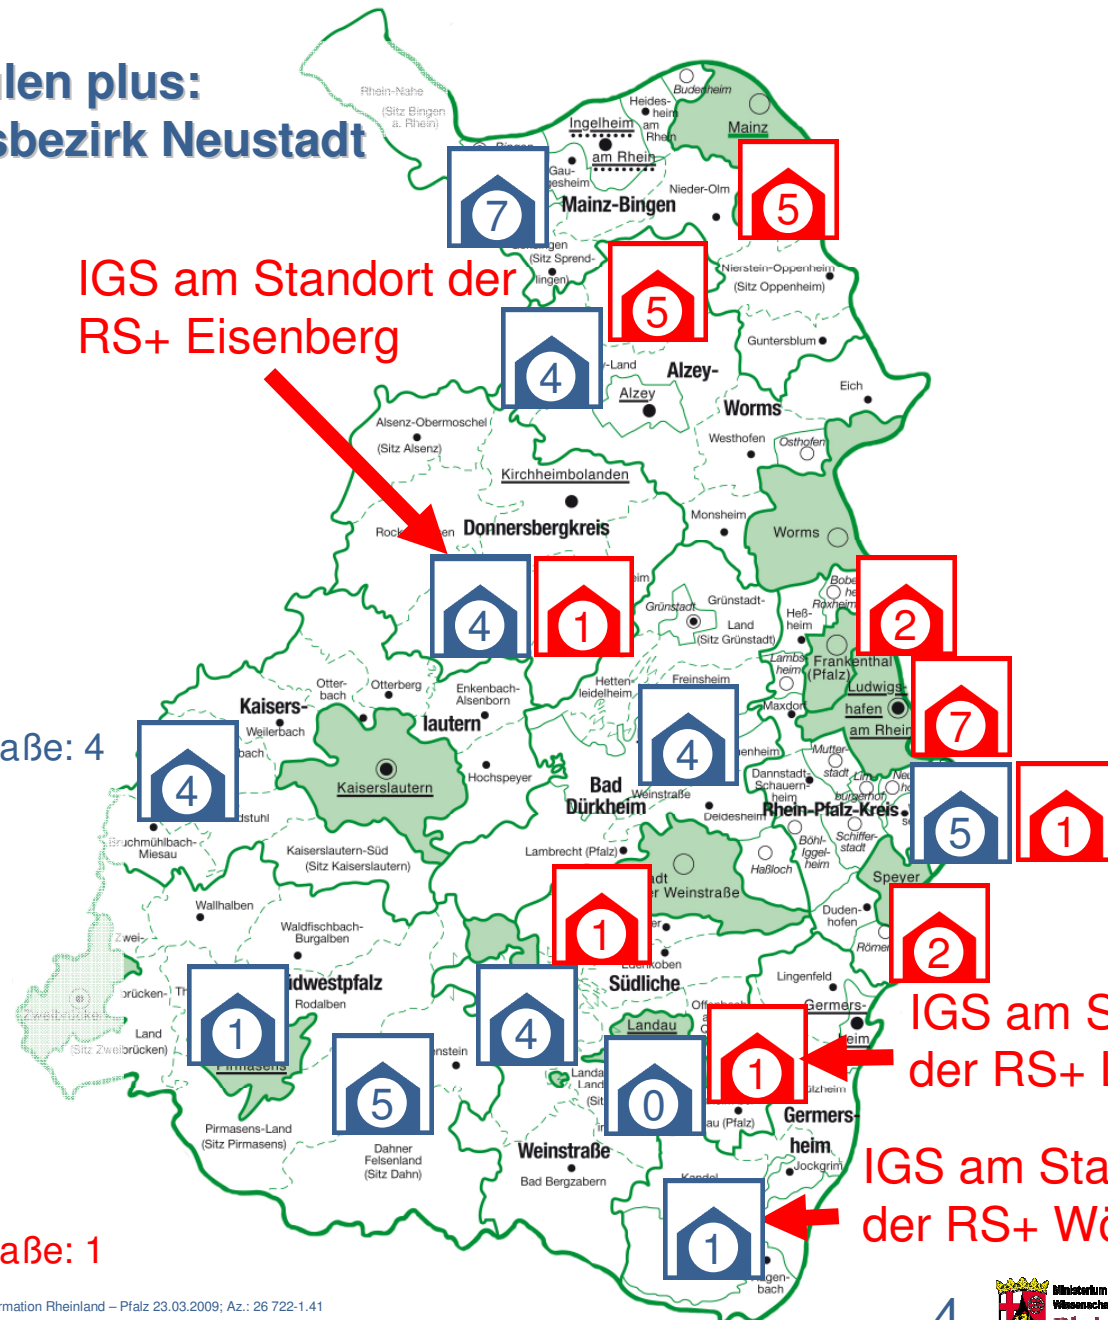

## Realschulen plus: Aufsichtsbezirk Neustadt

### Schuljahr 2009/2010:

- Stadt Landau: 1
- Landkreis Mainz-Bingen: 7
- Landkreis Alzey-Worms: 4
- Donnersbergkreis: 5
- Rhein-Pfalz-Kreis: 5
- Stadt Pirmasens: 1
- Landkreis Bad Dürkheim: 4
- Landkreis Kaiserslautern: 4
- Landkreis Germersheim: 2
- Landkreis Südwestpfalz: 5
- Landkreis Südliche Weinstraße: 4

### Schuljahr 2010/2011:

- Stadt Mainz: 5
- Stadt Frankenthal: 2
- Stadt Ludwigshafen: 7
- Stadt Landau: 1
- Stadt Speyer: 2
- Landkreis Alzey-Worms: 5
- Donnersbergkreis: 1
- Rhein-Pfalz-Kreis: 1
- Landkreis Südliche Weinstraße: 1

Schuljahr 2009/2010:

- 1 Mainz (Anna-Seghers)
- 2 Mainz (Bretzenheim)
- 3 Ingelheim
- 4 Nieder-Olm
- 5 Sprendlingen
- 6 Wörrstadt
- 7 Osthofen
- 8 Worms
- 9 Rockenhausen
- 10 Otterberg
- 11 Kaiserslautern (B.v.S.)
- 12 Kaiserslautern (Goethe)
- 13 Enkenbach-Alsenborn
- 14 Deidesheim/Wachenheim
- 15 Mutterstadt
- 16 Ludwigshafen (Gartenst.)
- 17 Ludwigshafen (Bloch)
- 18 Landstuhl
- 19 Thaleischweiler-Fröschen
- 20 Waldfishbach-Burgalben
- 21 Contwig
- 22 Landau (privat)
- 23 Rülzheim
- 24 Rheinzabern
- 25 Kandel